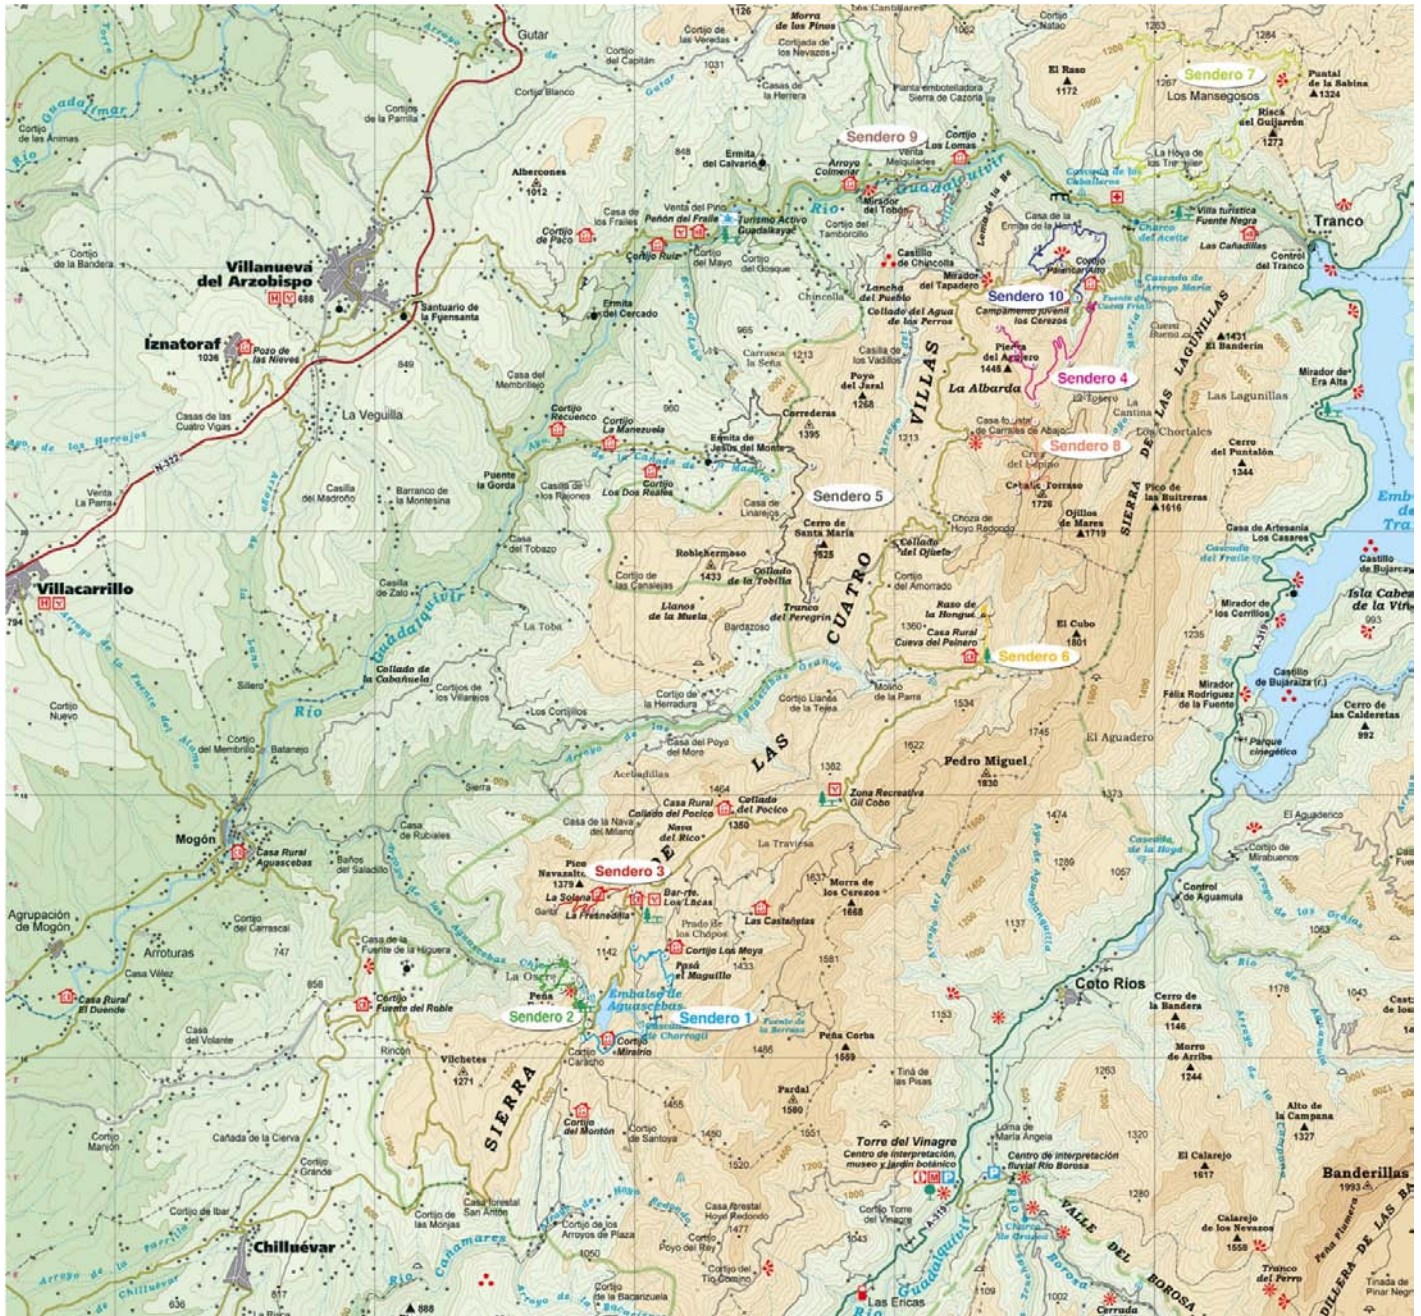

Mapa de la Sierra de las Villas en el Parque Natural de Cazorla, Segura y las Villas

1. Sendero Embalse del Aguascebas
2. Sendero de La Osera (ruta Peligrosa)
3. Sendero Navazalto (Los Buitres)
4. Sendero de La Albarda
5. Sendero Jesús del Monte

6. Sendero Cueva del Peinero
7. Sendero Cicloturismo Los Mansegosos
8. Sendero Cumbre Caballo Torraso
9. Sendero Arroyo Chillar
10. Sendero Fuente de Los Cerezos