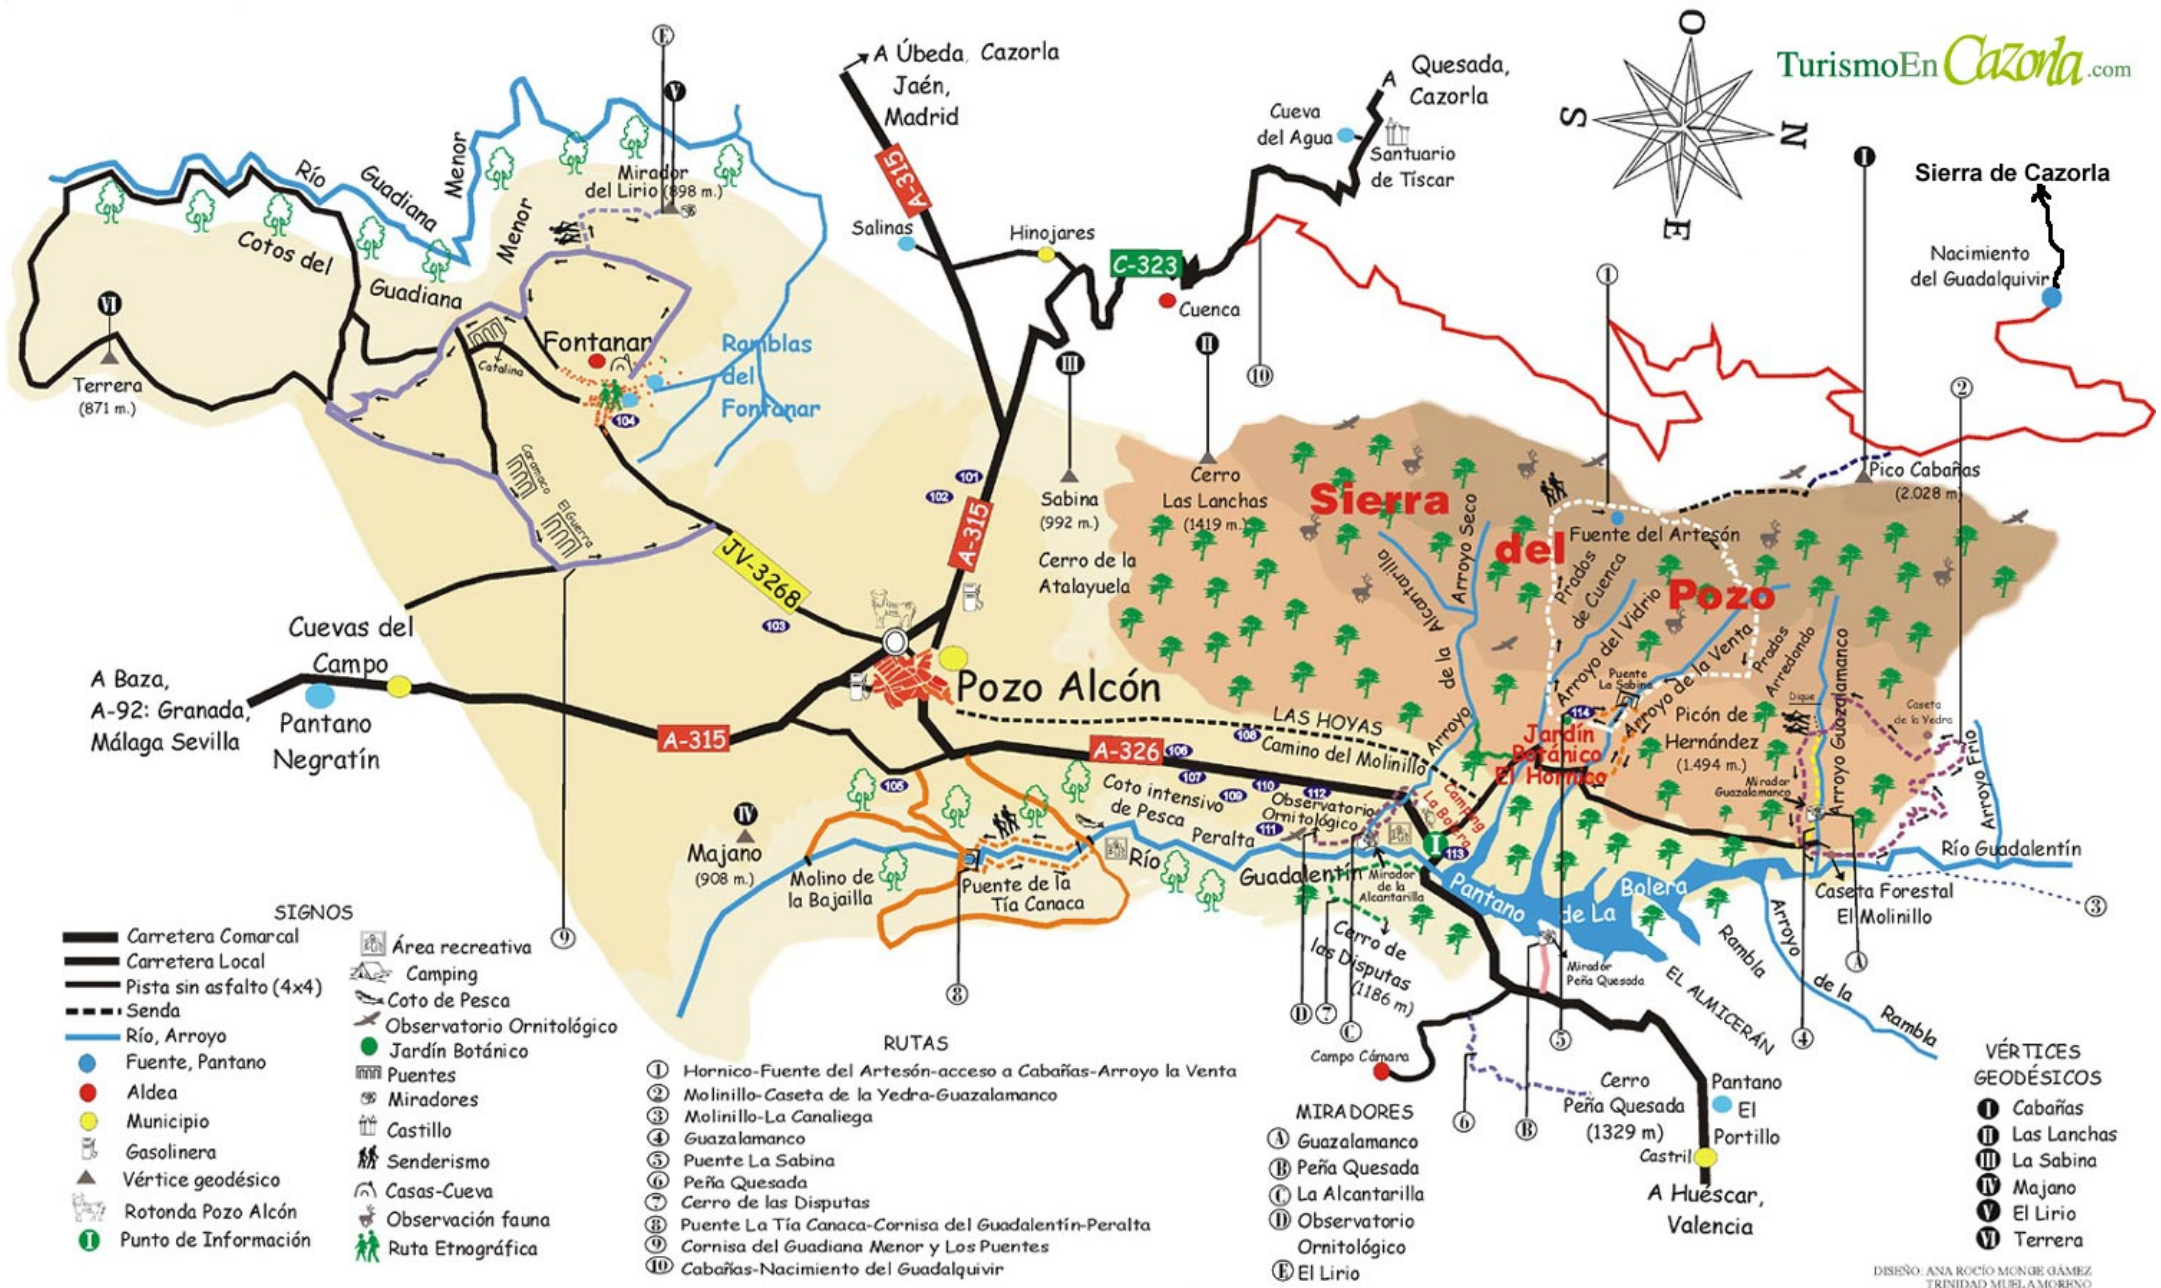

Mapa de la Sierra del Pozo en el Parque Natural de Cazorla, Segura y las Villas

www.TurismoEnCazorla.com

DISÑO: ANA ROCÍO MGNDE GÁMEZ
TRINIDAD MUBLAMORENO